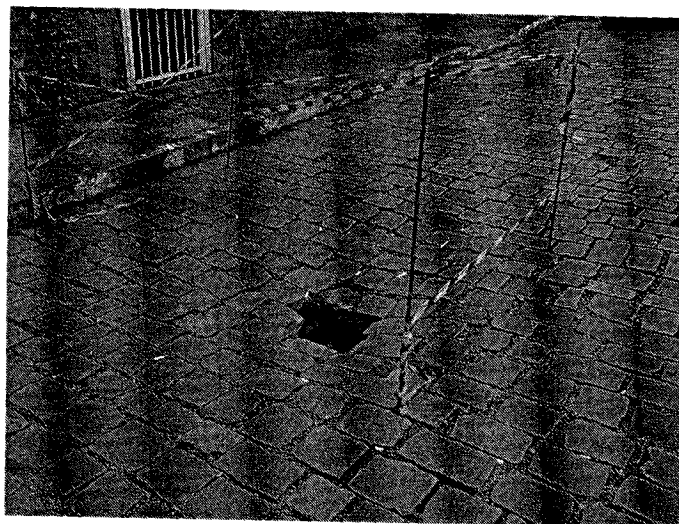

Ao Plenário
Câmara Municipal
Bento Gonçalves

Estado do Rio Grande do Sul
CÂMARA MUNICIPAL DE BENTO GONÇALVES
Palácio 11 de Outubro
GABINETE PARLAMENTAR

CÂMARA MUNICIPAL
DE BENTO GONÇALVES
PROTOCOLO Nº ..398.....
DE 09.../08.../2016.....
AS ...10:25... HORAS
.....

Departamento Legislativo - 09 ago 2016 11:30

Autora: Vereadora NEILENE LUNELLI

PEDIDO DE PROVIDÊNCIAS

Solicito à Prefeitura Municipal de Bento Gonçalves, que providencie os reparos necessários no calçamento da rua Ricieri Bertuol, em frente ao nº 180, no bairro Aparecida.

JUSTIFICATIVA

Por meio deste, venho solicitar ao Prefeito Municipal que providencie, através das secretarias competentes, os reparos necessários no calçamento da rua Ricieri Bertuol, em frente ao nº 180, no bairro Aparecida. No local o calçamento está cedendo, formando um buraco na via. Moradores e motoristas solicitam uma intervenção com urgência da Prefeitura.

Na certeza de que nosso pedido merecerá o seu pronto atendimento, desde já agradecemos.

Sala das Sessões Fernando Ferrari, 08 de Agosto de 2016

Vereadora NEILENE LUNELLI - PT

Av. Dr. Casagrande, 270 – Caixa Postal 351 – Bento Gonçalves – RS
CEP 95700-000 – Fone: 54 2105.9700