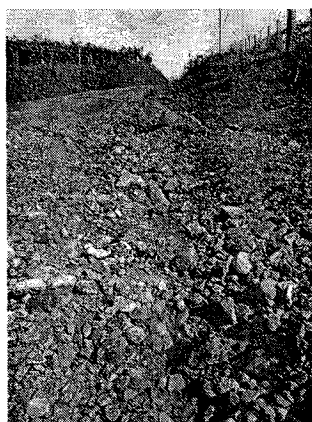

Estado do Rio Grande do Sul
CÂMARA MUNICIPAL DE BENTO GONÇALVES
Palácio 11 de Outubro
GABINETE PARLAMENTAR

Ao Plenário
Câmara Municipal
Bento Gonçalves

CÂMARA MUNICIPAL
DE BENTO GONÇALVES
PROTOCOLO Nº 273
DE 23 / 05 / 2016
ÀS 13:30 HORAS
TV

Autora: Vereadora NEILENE LUNELLI

PEDIDO DE PROVIDÊNCIAS

Solicito à Prefeitura Municipal de Bento Gonçalves que providencie o patrulamento e melhorias necessárias na estrada da linha Munari, no distrito de São Valentim.

JUSTIFICATIVA

Por meio deste, venho solicitar à Prefeitura de Bento Gonçalves, que providencie, através das secretarias competentes, o patrulamento e melhorias necessárias na estrada da linha Munari, no distrito de São Valentim. O trecho está quase que intransitável, cheio de buracos e pedras, prejudicando o deslocamento dos moradores e da produção agrícola.

Na certeza de que nosso pedido merecerá o seu pronto atendimento, desde já agradecemos.

Sala das Sessões Fernando Ferrari, 20 de Maio de 2016

Vereadora NEILENE LUNELLI – PT