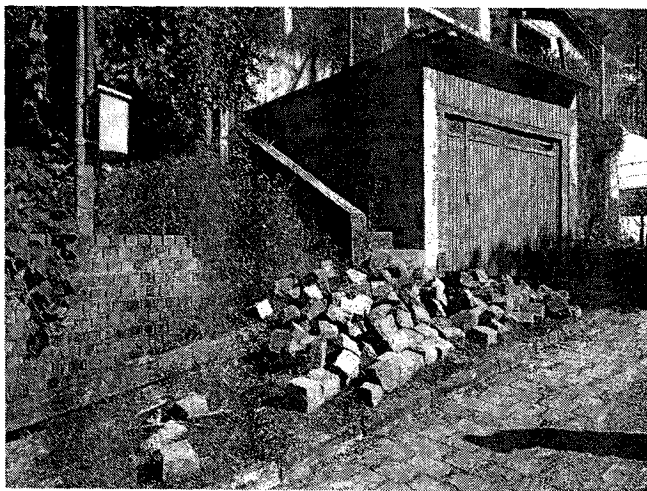

Estado do Rio Grande do Sul
CÂMARA MUNICIPAL DE BENTO GONÇALVES
Palácio 11 de Outubro
GABINETE PARLAMENTAR

Ao Plenário
Câmara Municipal
Bento Gonçalves

CÂMARA MUNICIPAL
DE BENTO GONÇALVES
PROTOCOLO Nº 270
DE 23/05/2016
ÀS 13:30 HORAS
TV

Autora: Vereadora NEILENE LUNELLI

PEDIDO DE PROVIDÊNCIAS

Solicito à Prefeitura Municipal de Bento Gonçalves, que providencie a reposição dos paralelepípedos na rua João Domingos Pooli, próximo ao nº 491, onde as pedras foram retiradas e deixadas na calçada, prejudicando o acesso à residência.

JUSTIFICATIVA

Por meio deste, venho solicitar ao Prefeito Municipal que providencie, através das secretarias competentes, a reposição dos paralelepípedos na rua João Domingos Pooli, próximo ao nº 491, onde as pedras foram retiradas e deixadas na calçada, obstruindo o acesso à residência, além do buraco que prejudica o trânsito

Na certeza de que nosso pedido merecerá o seu pronto atendimento, desde já agradecemos.

Sala das Sessões Fernando Ferrari, 20 de maio de 2016

Vereadora NEILENE LUNELLI – PT

Av. Dr. Casagrande, 270 – Caixa Postal 351 – Bento Gonçalves – RS
CEP 95700-000 – Fone: 54 2105.9700