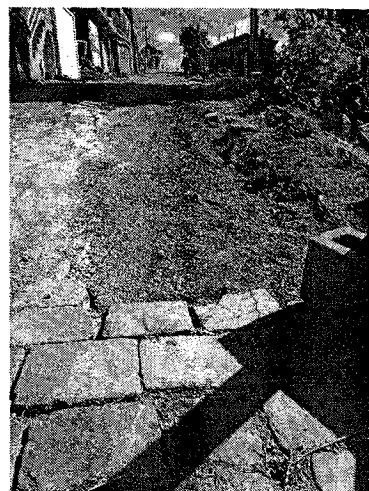

Estado do Rio Grande do Sul
CÂMARA MUNICIPAL DE BENTO GONÇALVES
Palácio 11 de Outubro
GABINETE PARLAMENTAR

Ao Plenário
Câmara Municipal
Bento Gonçalves

CÂMARA MUNICIPAL
DE BENTO GONÇALVES
PROTOCOLO Nº 270
DE 23/05/2016
ÀS 13:30 HORAS
TV

Autora: Vereadora NEILENE LUNELLI

PEDIDO DE PROVIDÊNCIAS

Solicito à Prefeitura Municipal de Bento Gonçalves, que providencie a reposição dos paralelepípedos na rua João Domingos Pooli, próximo ao nº 491, onde as pedras foram retiradas e deixadas na calçada, prejudicando o acesso à residência.

JUSTIFICATIVA

Por meio deste, venho solicitar ao Prefeito Municipal que providencie, através das secretarias competentes, a reposição dos paralelepípedos na rua João Domingos Pooli, próximo ao nº 491, onde as pedras foram retiradas e deixadas na calçada, obstruindo o acesso à residência, além do buraco que prejudica o trânsito

Na certeza de que nosso pedido merecerá o seu pronto atendimento, desde já agradecemos.

Sala das Sessões Fernando Ferrari, 20 de maio de 2016

Vereadora NEILENE LUNELLI – PT

Av. Dr. Casagrande, 270 – Caixa Postal 351 – Bento Gonçalves – RS
CEP 95700-000 – Fone: 54 2105.9700