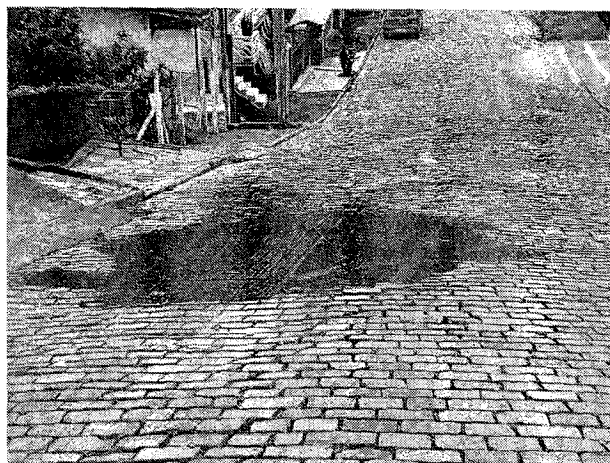

Estado do Rio Grande do Sul
CÂMARA MUNICIPAL DE BENTO GONÇALVES
Palácio 11 de Outubro
GABINETE PARLAMENTAR

Ao Plenário
Câmara Municipal
Bento Gonçalves

CÂMARA MUNICIPAL
DE BENTO GONÇALVES
PROTOCOLO Nº 268.....
DE 23 / 05 / 2016.....
ÀS 13:30..... HORAS
11.....

Autora: Vereadora NEILENE LUNELLI

PEDIDO DE PROVIDÊNCIAS

Solicito à Prefeitura Municipal de Bento Gonçalves, que providencie melhorias no calçamento das ruas Mauri A Scussel e Pedro de Toni, no loteamento Vista Alegre.

JUSTIFICATIVA

Por meio deste, venho solicitar ao Prefeito Municipal que providencie, através das secretarias competentes, melhorias no calçamento das ruas Mauri A Scussel e Pedro de Toni, no loteamento Vista Alegre. Os moradores reclamam que há muitos buracos, devido retirada de paralelepípedos em alguns locais e em outros os mesmo estão soltos, principalmente em frente aos números 40, 129, 189, 203 e 244.

Na certeza de que nosso pedido merecerá o seu pronto atendimento, desde já agradecemos.

Sala das Sessões Fernando Ferrari, 20 de maio de 2016

Vereadora NEILENE LUNELLI – PT