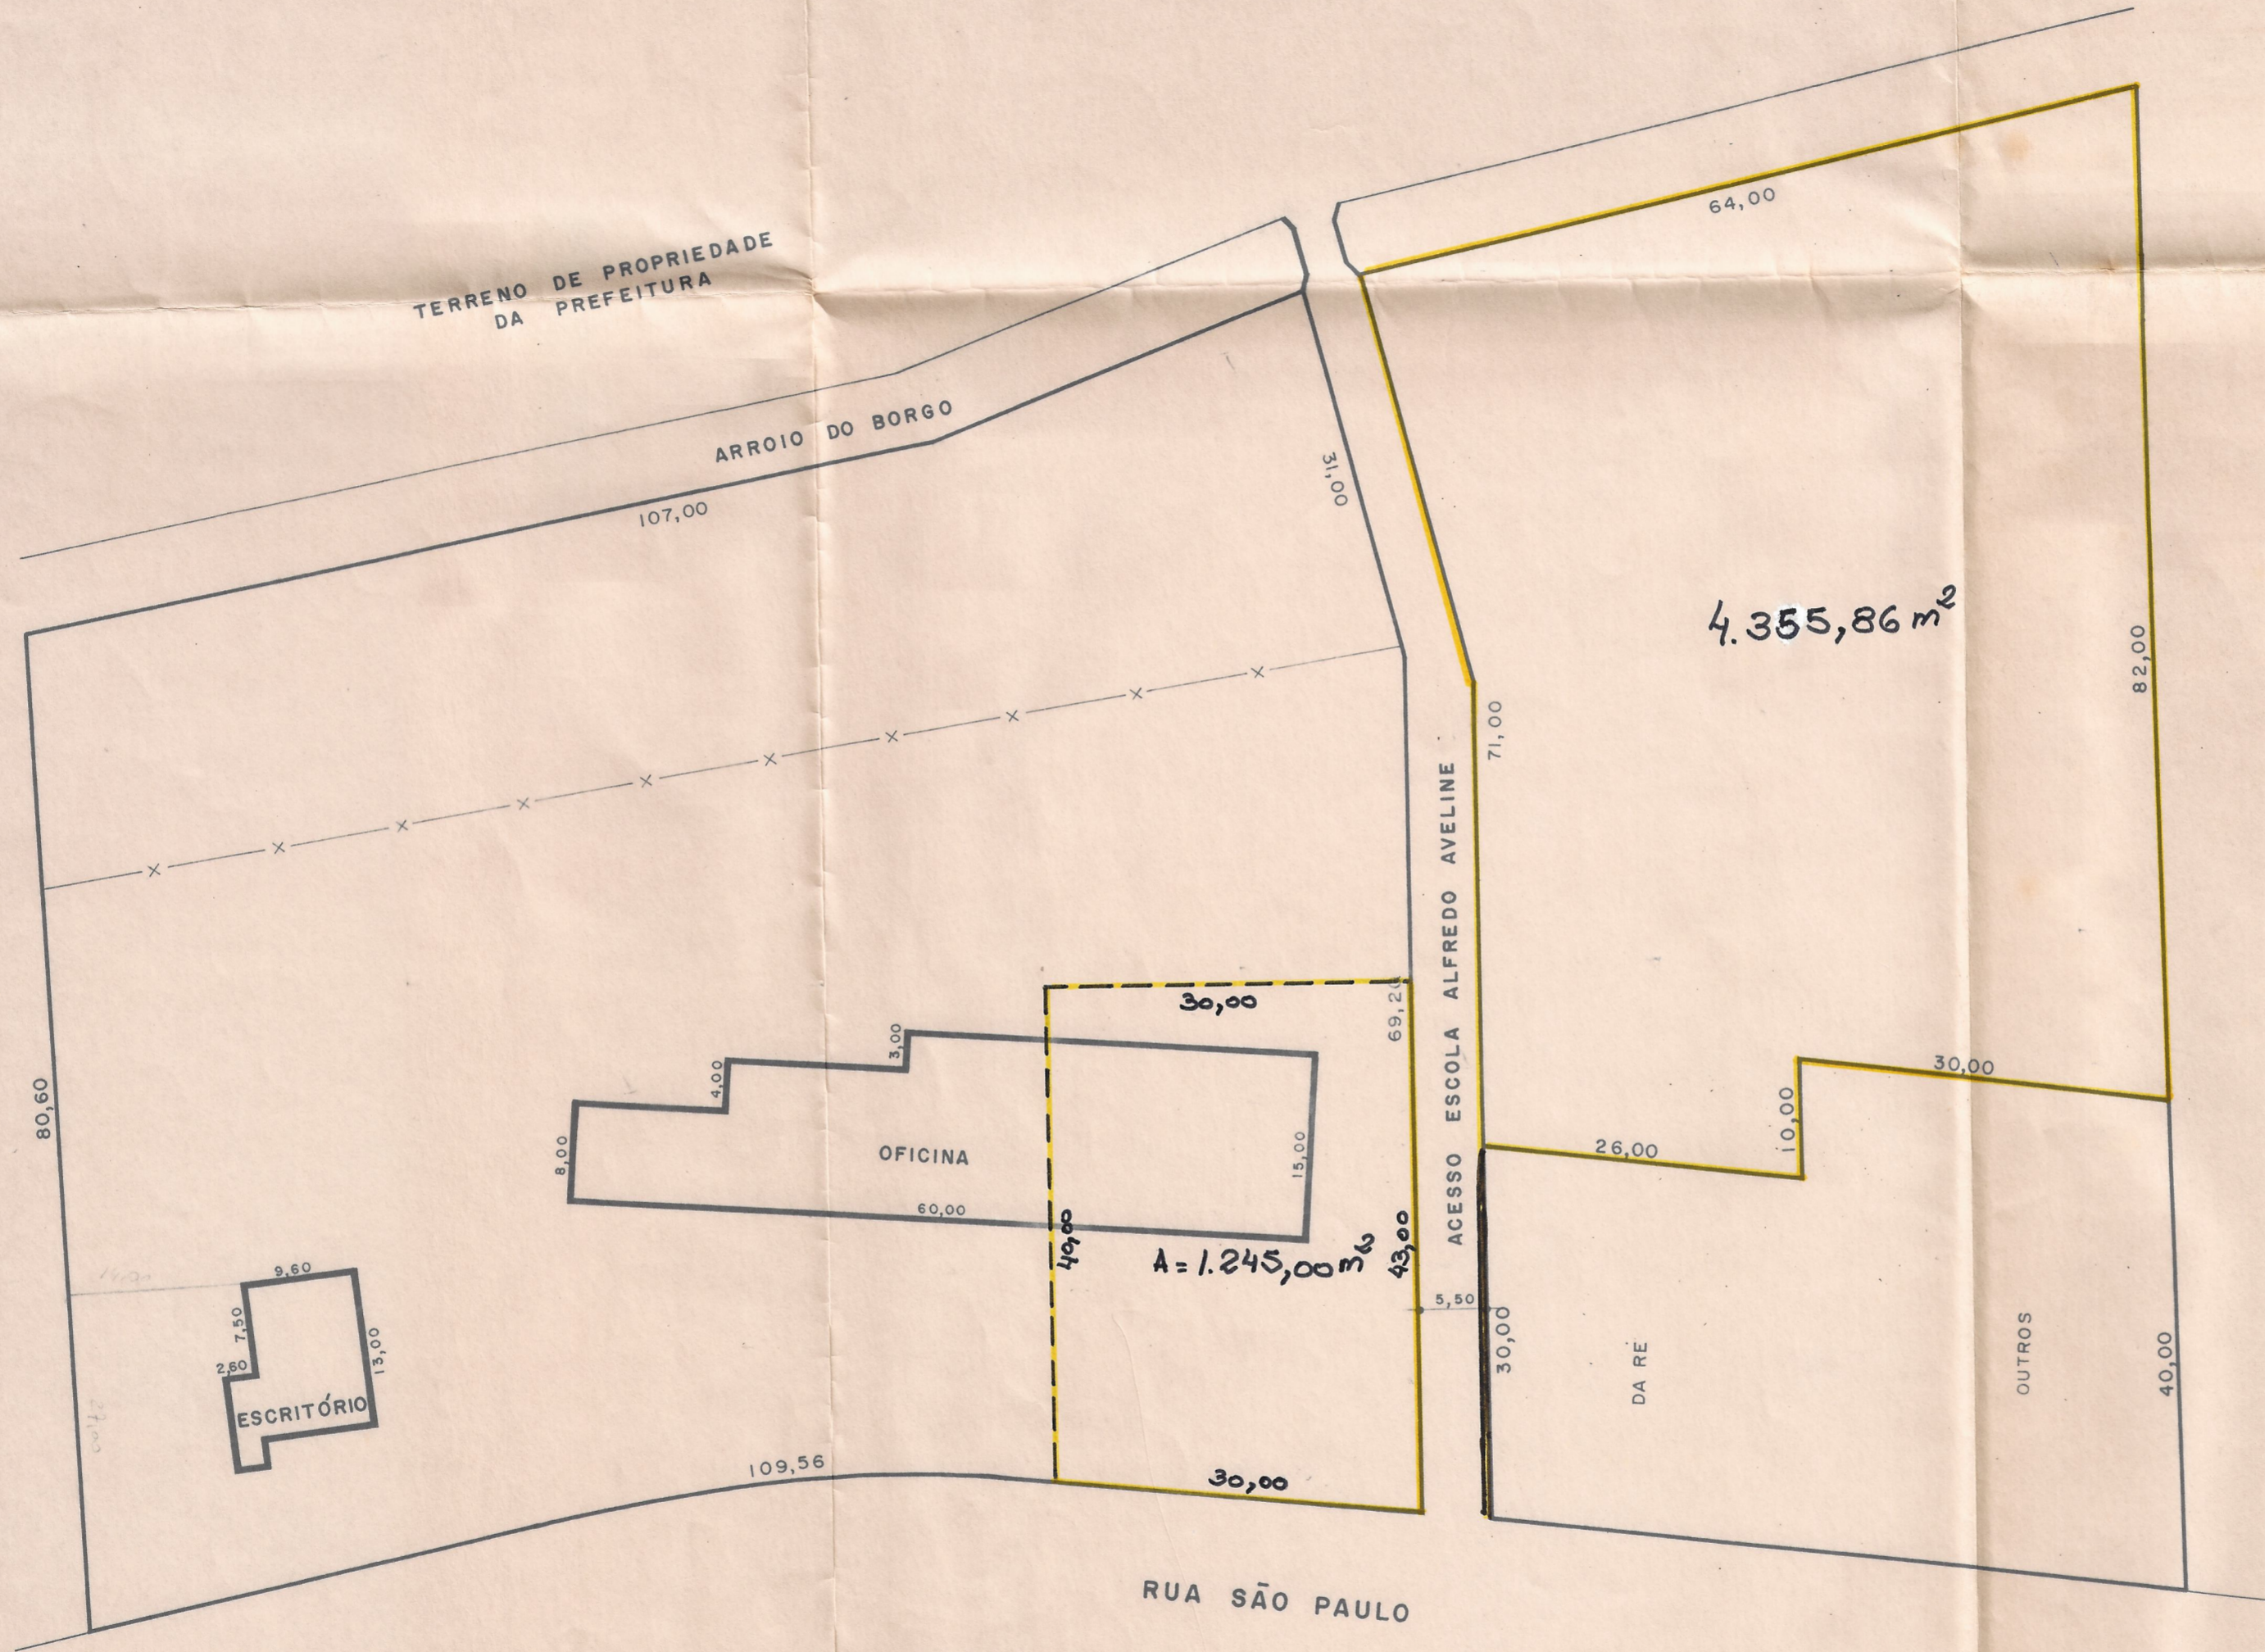

TERRENO DE PROPRIEDADE DA PREFEITURA

4.355,86 m²

TERRENO DE PROPRIEDADE DA PREFEITURA MUNICIPAL DE BENTO GONÇALVES LOCALIZADO NO BAIRRO BORG
ÁREA: 14.237,00 m²
ESCALA: 1:500
NOVEMBRO / 81

4.16
001